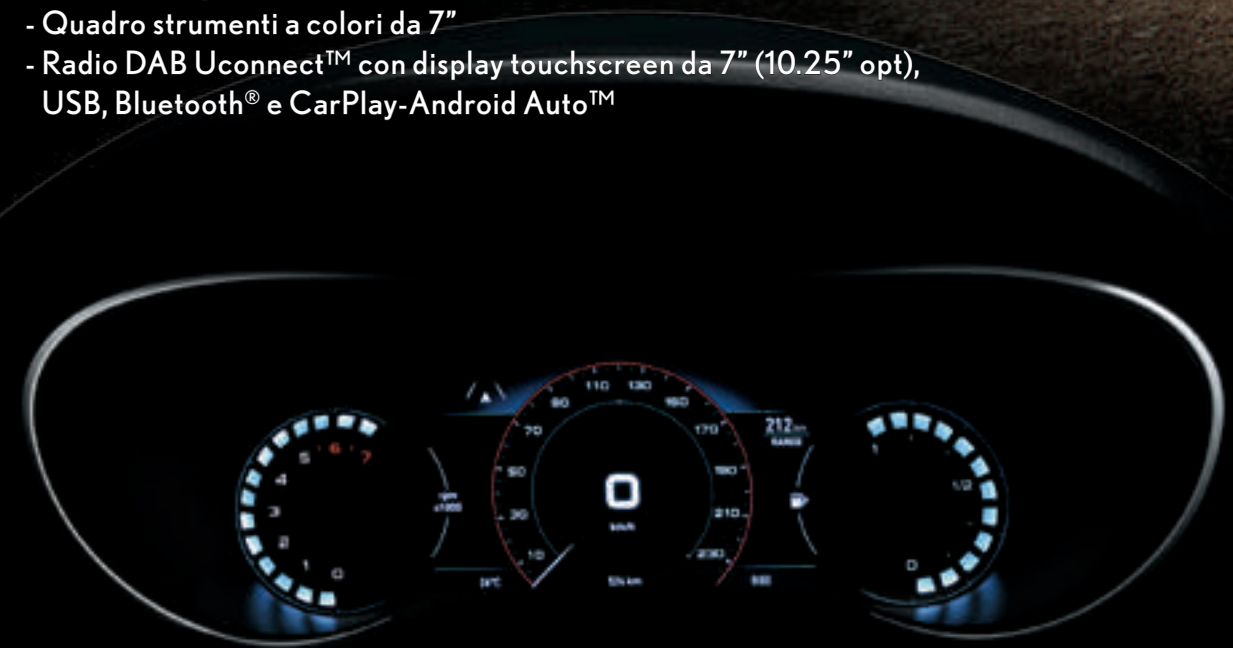

LA NUOVA TIPO CROSS.

- Cerchi in lega 17" diamantati
- Luci anteriori e posteriori completamente a LED
- Dettagli degli esterni in cromo satinato Ice Matte: Barre portapacchi, skid plate, minigonne laterali, cornice per griglia bassa e fendinebbia, maniglie porte
- Vetri privacy
- Sedili Cross esclusivi, volante e pomello del cambio in pelle, pannello della portiera rivestito in vinile nero
- Sedile del passeggero regolabile in altezza
- Climatizzatore automatico, appoggiatesta anteriore e posteriore fendinebbia, sedile posteriore sdoppiato/abbattibile
- AEB, Intelligent Speed Assist, Attention Assist, Lane Control, Adaptive High Beam, Adaptive Cruise Control
- Navigatore
- Telecamera posteriore
- Quadro strumenti a colori da 7"
- Radio DAB Uconnect™ con display touchscreen da 7" (10.25" opt), USB, Bluetooth® e CarPlay-Android Auto™

Motori

Benzina:

- Nuovo FireFly Turbo 1.0 100 CV

Diesel E6D Final:

- 1.3 Multijet 95 CV

- 1.6 Multijet 130 CV

Tessuto melange
con inserti in vinile
e doppia cucitura

Cerchi in lega 17"
diamantati
nero opaco